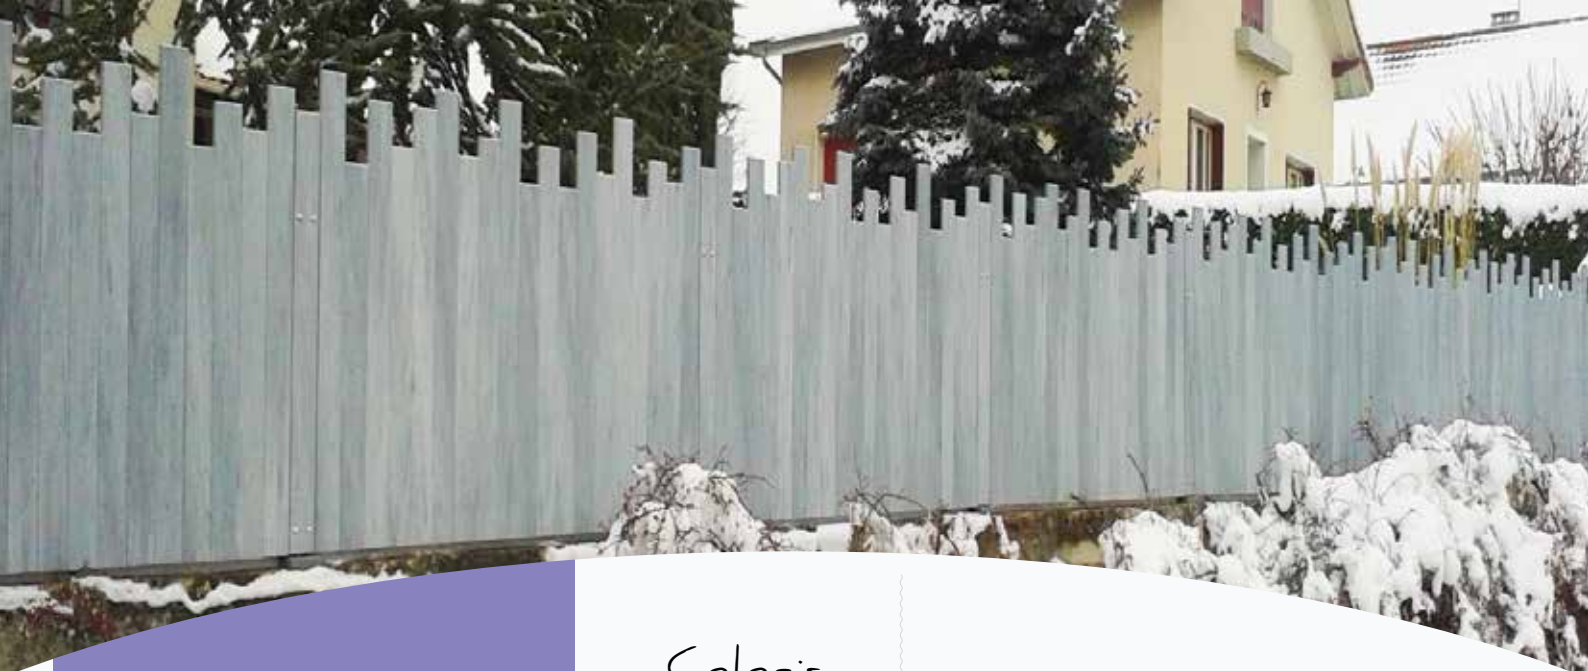

RÉSISTANCE VENT ET UV

FABRIQUÉ EN DRÔME

MONTAGE FACILE

SANS ENTRETIEN

La clôture Histogramme possède, en plus d'une finition épurée, des coloris cérusés et des formes qui rappellent les palissades en bois d'autrefois.